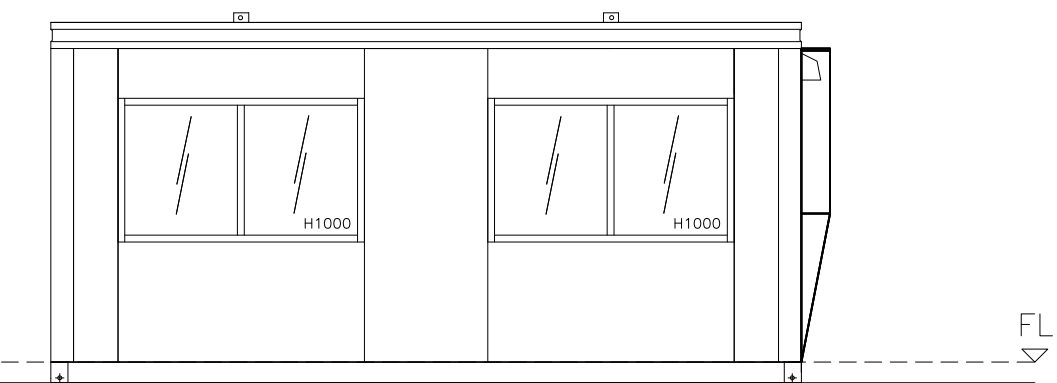

正面図

左側面図

背面図

右側面図

商品名	CT-54J3連棟	〒187-0035東京都小平市小川西町4-14-12	管理者	石上	設計者	石上	担当者	石上	図面名	立面図	図面NO
備考	-----	lecube株式会社 042-312-3905 古物商許可：東京都公安委員会 第308951008546	日付		日付		日付	5/26		縮尺	54-035