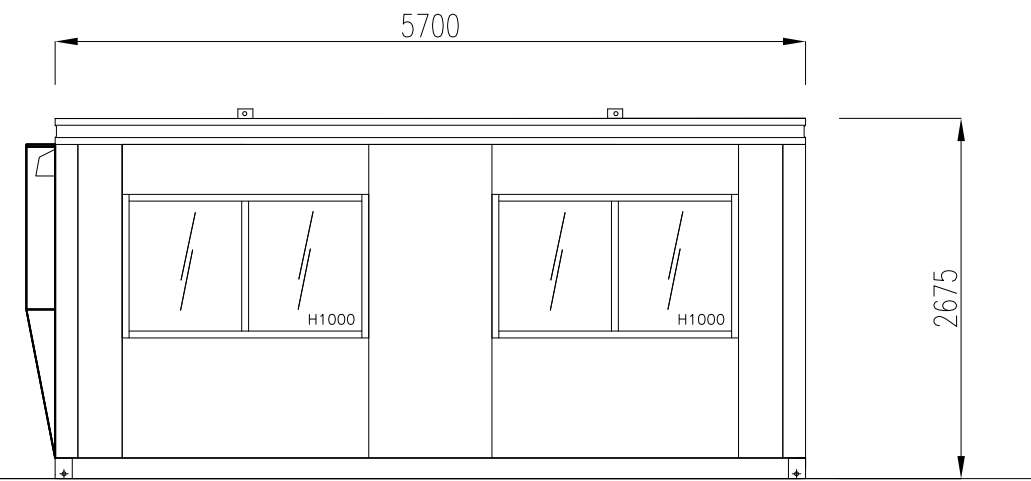

正面図

左側面図

背面図

右側面図

商品名	CT-54J3連棟	〒187-0035東京都小平市小川西町4-14-12	管理者	石上	設計者	石上	担当者	石上	図面名	立面図	図面NO
備考	-----	lecube株式会社 042-312-3905 古物商許可：東京都公安委員会 第308951008546	日付		日付		日付	5/26		縮尺	54-035