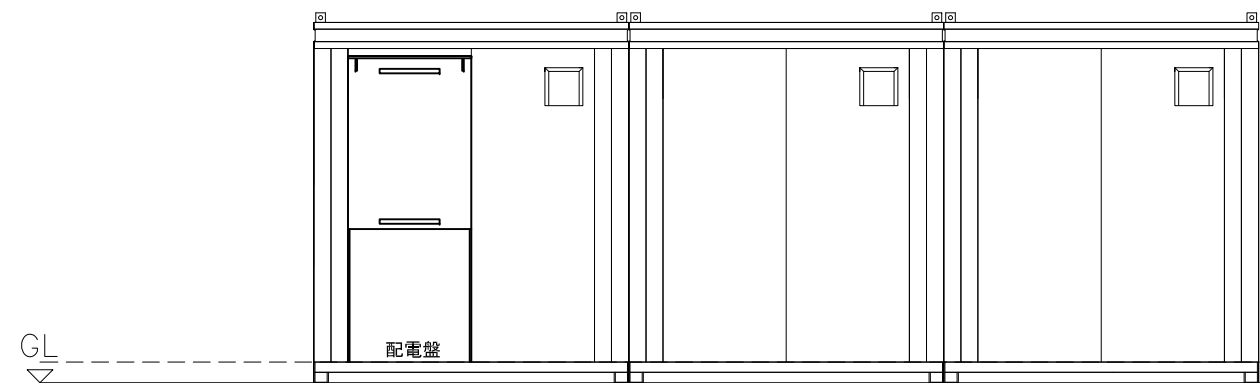

正面図

左側面図

背面図

右側面図

商品名	CT-54J3連棟	〒187-0035東京都小平市小川西町4-14-12	管理者	石上	設計者	石上	担当者	石上	図面名	立面図	図面NO
備考	-----	lecube株式会社 042-312-3905 古物商許可：東京都公安委員会 第308951008546	日付		日付		日付	5/26		縮尺	54-035